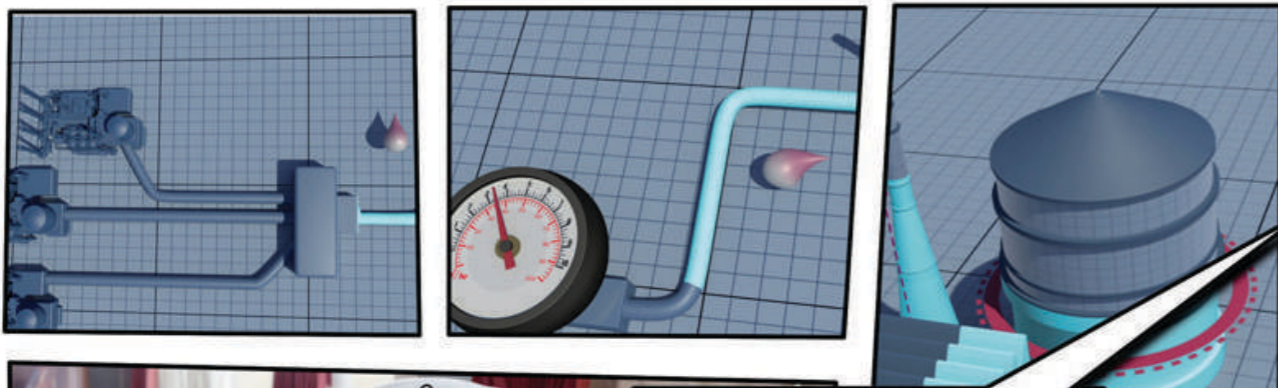

خالد

مغامرات

DOLPHIN / دولفين
ENERGY / للطاقة

يوم جديد في منزل خالد

و بعدين نطرشه داخل
أنايب يسمونها أنايب
التصدير و يوصلنا في منطقة
اسمها الطويلة في أبوظبي.

ليش تبيون الغاز من مكان بعيد؟

...مثل توليد الكهرباء.

ههههه؟ شو علاقة الكهرباء
بالغاز؟

٣٦٤ كم تحت الماي

عشان توصل الى
منشآت استقبال الغاز
بالطويلة في بو ظبي.

هاها ... هذا لان في
خبرا محترفين في هذا
المجال ... تعرف يا خالد،
كم طول هذي الانابيب؟

كم كم؟